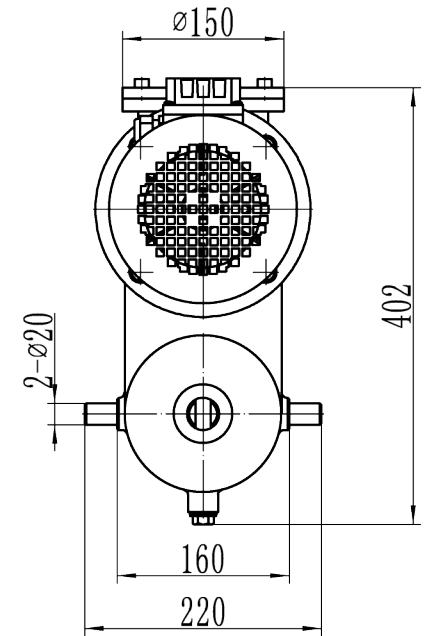

所选电机功率不同
电机尺寸会有变化

				推力=130kg, 拉力=100kg		无锡市名尧电液推杆厂	
				推速76mm/s, 拉速=102mm/s		100kg平行式电液推杆外形图	
				行程=600mm, 电机功率: 0.55KW		DYTP100-600.76-00	
标记	处数	更改文件名	签字	日期	图样标记	重版	比例
设计							1:3.5
					共	张	第
					共	张	第