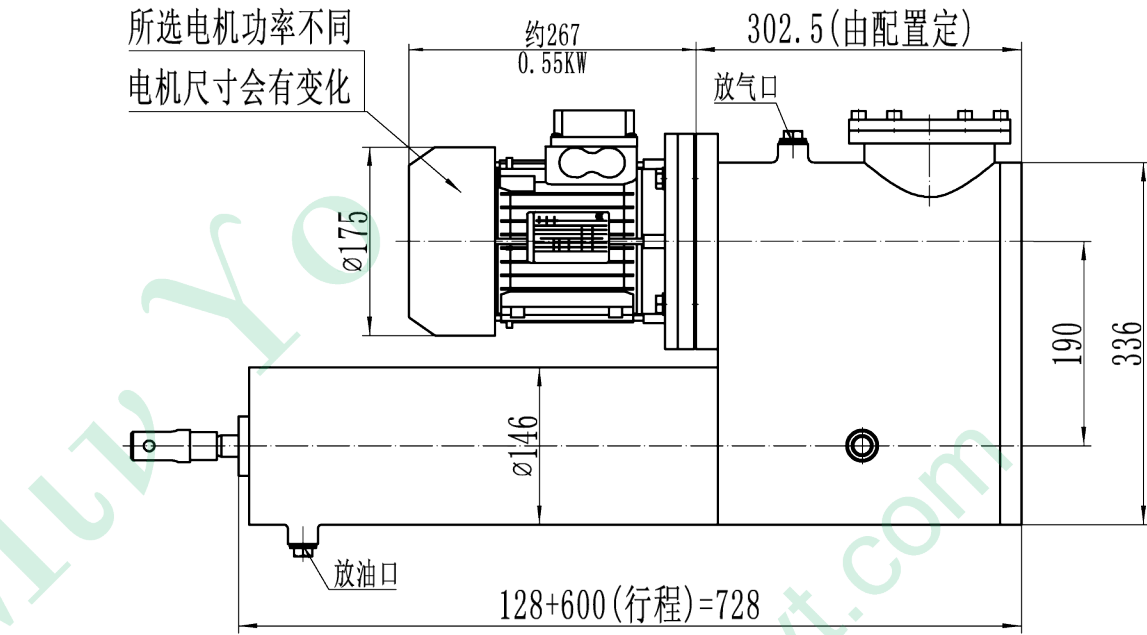

所选电机功率不同
电机尺寸会有变化

				推力=130kg, 拉力=100kg		无锡市名尧电液推杆厂	
				推速76mm/s, 拉速=102mm/s		100kg平行式电液推杆外形图	
				行程=600mm, 电机功率: 0.55KW		DYTP100-600.76-00	
标记	处数	更改文件名	签字	日期	图样标记	重版	比例
设计							1:3.5
					共	张	第
					共	张	第