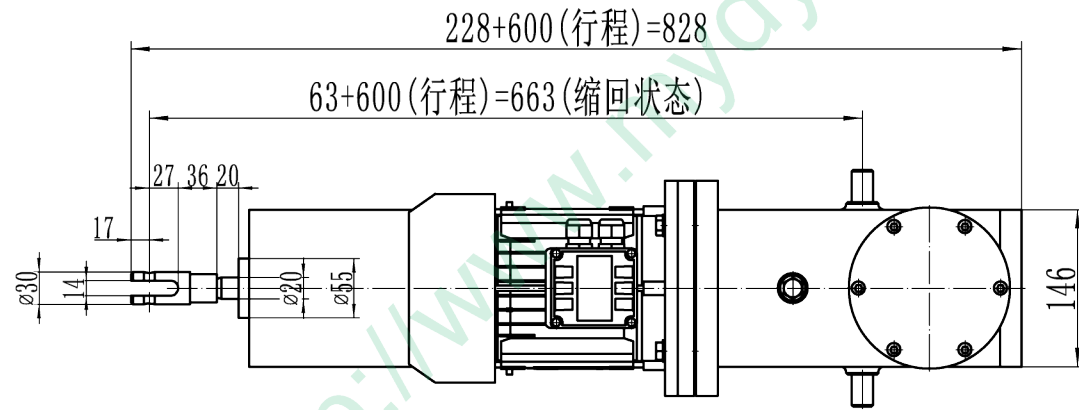

所选电机功率不同
电机尺寸会有变化

				推力=130kg, 拉力=100kg		无锡市名尧电液推杆厂	
				推速76mm/s, 拉速=102mm/s		100kg平行式电液推杆外形图	
				行程=600mm, 电机功率: 0.55KW		DYTP100-600.76-00	
标记	处数	更改文件名	签字	日期	图样标记	重版	比例
设计							1:3.5
					共	张	第
					共	张	第