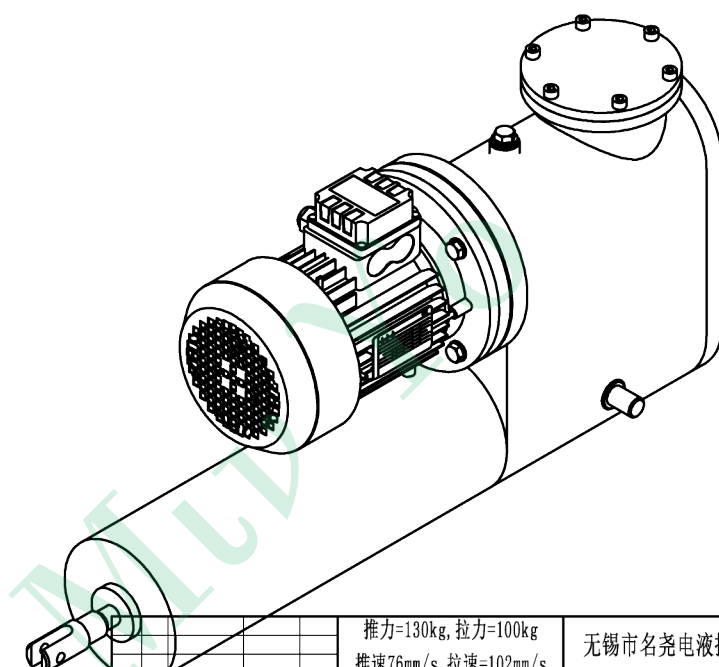

所选电机功率不同
电机尺寸会有变化

				推力=130kg, 拉力=100kg		无锡市名尧电液推杆厂	
				推速76mm/s, 拉速=102mm/s		100kg平行式电液推杆外形图	
				行程=600mm, 电机功率: 0.55KW		DYTP100-600.76-00	
标记	处数	更改文件名	签字	日期	图样标记	重版	比例
设计							1:3.5
					共	张	第
					共	张	第