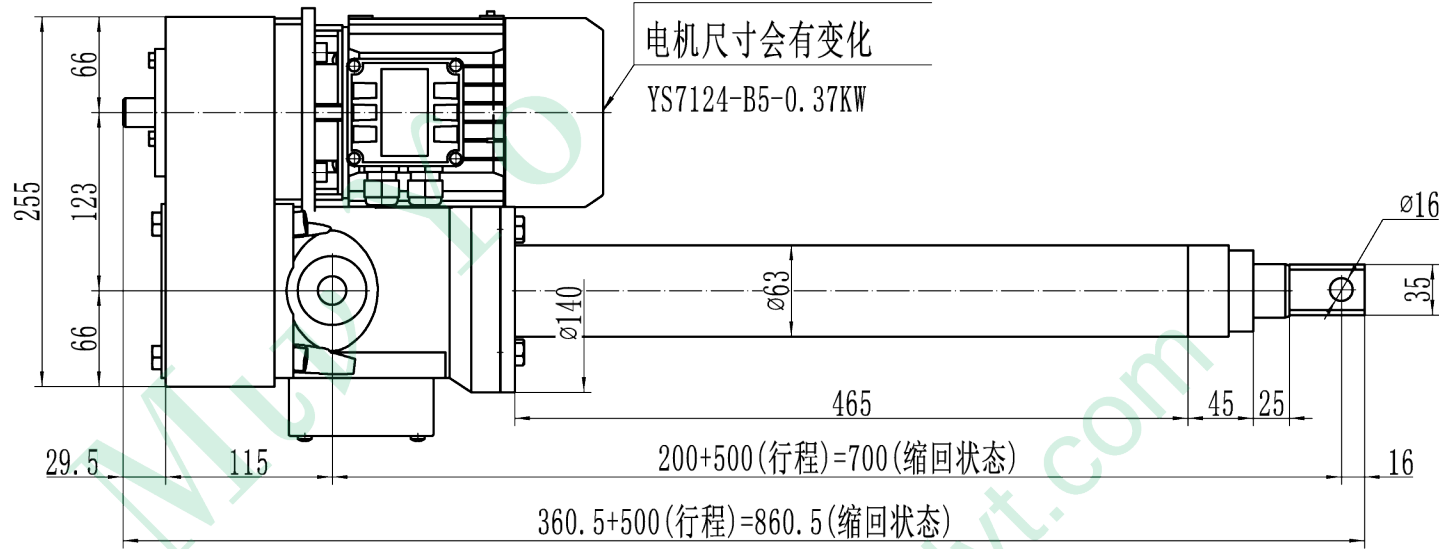

根据所选电机功率不同

电机尺寸会有变化

YS7124-B5-0.37KW

				推力=300kg 推速度=25mm/s 行程=500mm		无锡市名尧电液推杆厂 300kg平行式电动推杆	
设计	校核	日期	图样	比例	1:2.5	DTP300-500.25-00	
共 张				第 张			