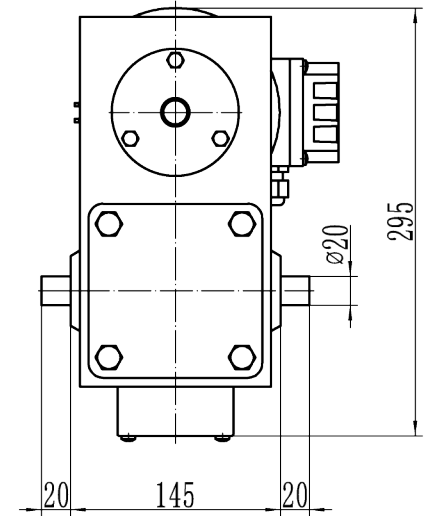

根据所选电机功率不同

电机尺寸会有变化

YS7124-B5-0.37KW

				推力=300kg 推速度=25mm/s 行程=500mm		无锡市名尧电液推杆厂 300kg平行式电动推杆	
设计	校核	日期	图样	比例	1:2.5	DTP300-500.25-00	
共 张				第 张			