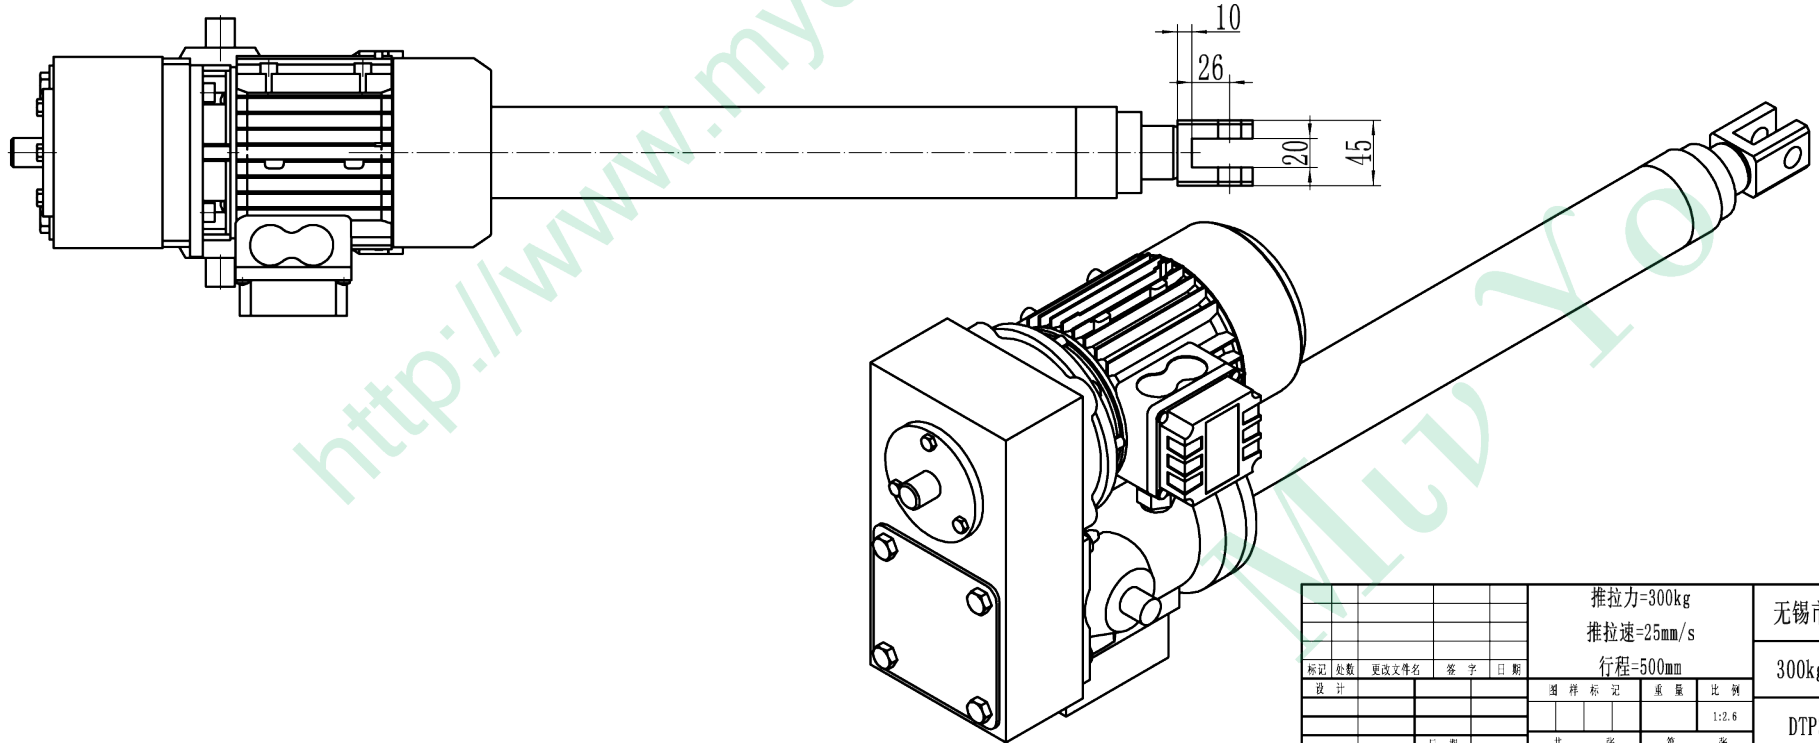

根据所选电机功率不同

电机尺寸会有变化

YS7124-B5-0.37KW

				推力=300kg 推速度=25mm/s 行程=500mm		无锡市名尧电液推杆厂 300kg平行式电动推杆	
设计	校核	日期	图样	比例	1:2.5	DTP300-500.25-00	
共 张				第 张			